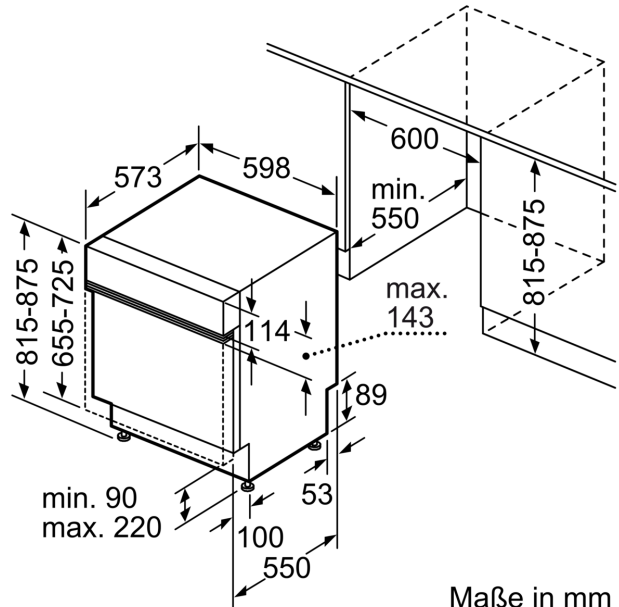

Technische Daten

Energieeffizienzklasse:	B
Energieverbrauch des Eco 50°C Programm pro 100 Betriebszyklen:64 kWh	
Anzahl Maßgedecke:	13
Wasserverbrauch:	9.0 l
Programmdauer:	3:35 h
Geräuschwert:	42 dB(A) re 1 pW
Geräusch-Effizienzklasse:	B
Bauform:	Einbau
Höhe der Arbeitsplatte:	0 mm
Abmessungen des Gerätes:	815 x 598 x 573 mm
Min. Nischenmaße für Installation (H x B x T): ...	815-875 x 600 x 550 mm
Tiefe bei geöffneter Tür (90°):	1150 mm
Höhenverstellbare Füße:	Ja - alle von vorne
Höhenverstellung max.:	60 mm
Verstellbarer Sockel:	Horizontal und Vertikal
Nettogewicht:	34.6 kg
Bruttogewicht:	36.5 kg
Anschlusswert:	2400 W
Absicherung:	10 A
Spannung:	220-240 V
Frequenz:	50; 60 Hz
Länge Anschlusskabel:	175.0 cm
Steckerart:	Schuko-/Gardy mit Erdung
Länge Zulaufschlauch:	165 cm
Länge Ablaufschlauch:	190 cm
EAN-Nummer:	4242005443673
Gerätetyp:	Integrierbar

- Glasschutz-Technik
- Salzeinfüllhilfe (Trichter)
- Inkl. Dampfschutz-Blech

Maße

- Gerätemaße (H x B x T): 81.5 cm x 59.8 cm x 57.3 cm

¹ auf einer Energieeffizienzklassen-Skala von A bis G

²Energieverbrauch kWh/100 Betriebszyklen (im Programm Eco 50 °C)

Maße in mm

⏏ Steckdose
() Werte mit Verlängerungssatz

Maße in mm